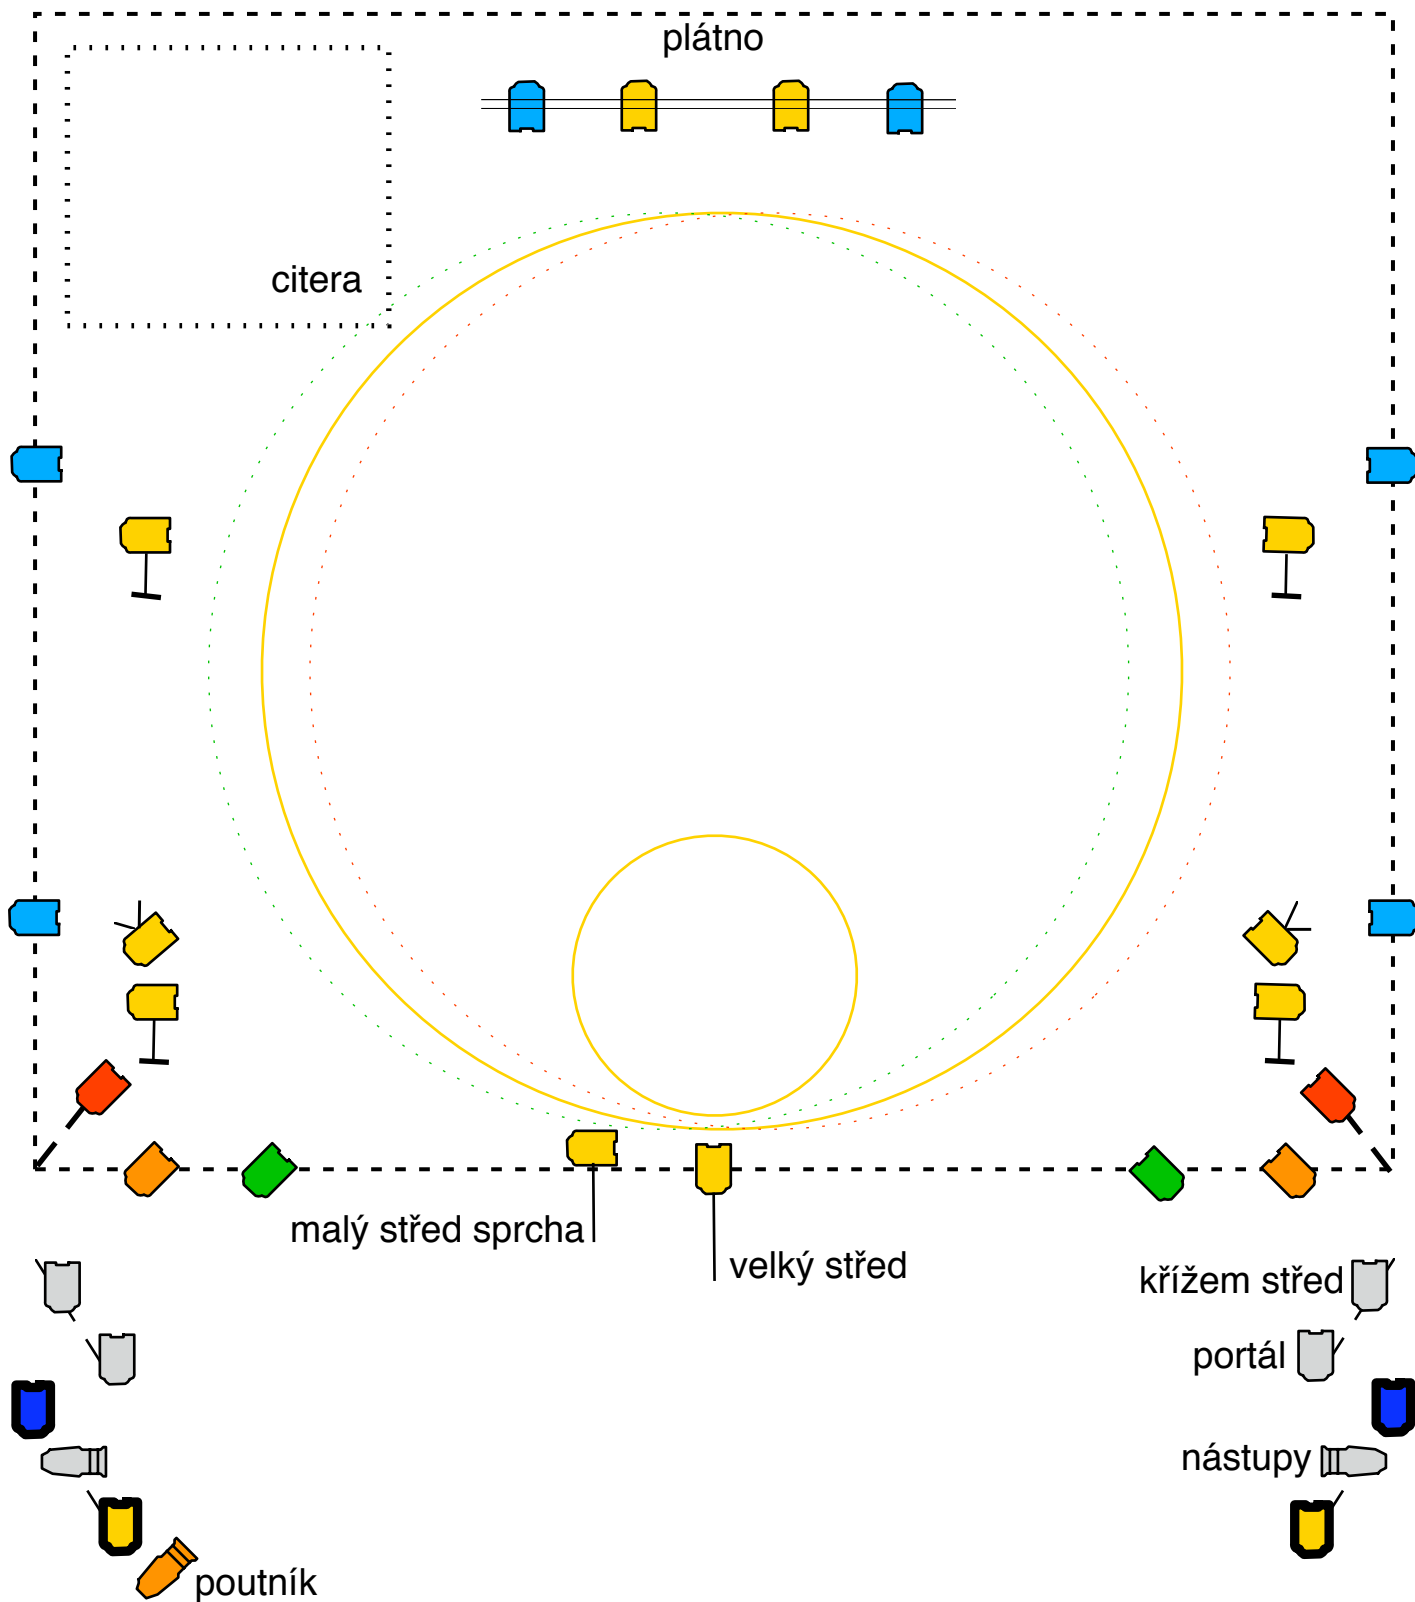

# SVĚTELNÝ RIDER / POUTNÍCI PO HVĚZDÁCH / VARNSDORFF

|  |     |   |           |  |
|--|-----|---|-----------|--|
|  | 13  |  | 132       | subs - modrá, zlatá, červená, zelená<br>malý, velký střed, kontra zlaté, 2kw front<br>jednotlivě každý pozemák, totéž portál<br>střed, poutník, nástupy, sál |
|  | 15  |  | 253 frost |  |
|  | 19  |  | 2kw       |  |
|  | 139 |  | stativ    |  |